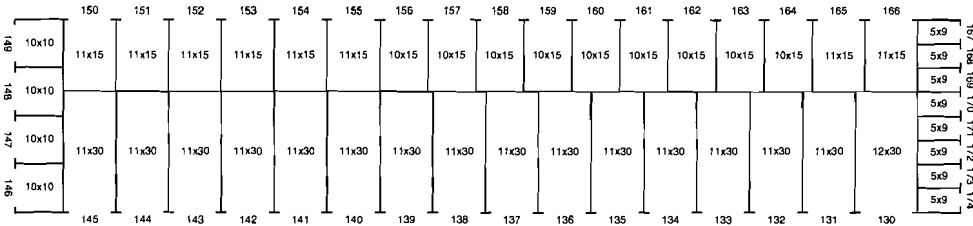

R.V. SPACE  
#900 PLUS

TAVERN  
LOCATION

**SCHUMACHER STORAGE FACILITY**  
2812 Terrace Hts. Dr.  
Yakima, WA 98901  
(509) 248-2000

R.V. SPACE  
#861 Thru #900

R.V.  
OUTDOOR PARKING  
SPACE #800 Thru #860