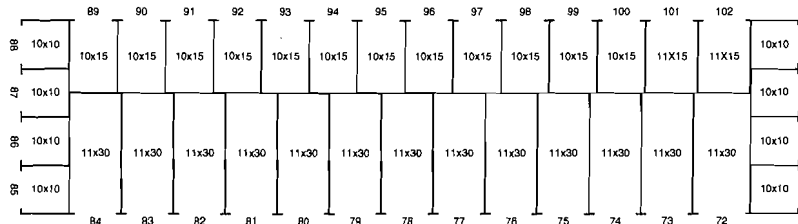

SNOKIST LOCATION