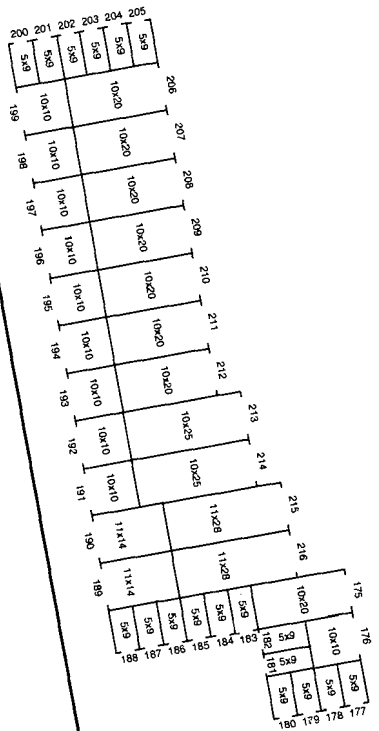

SNOKIST LOCATION