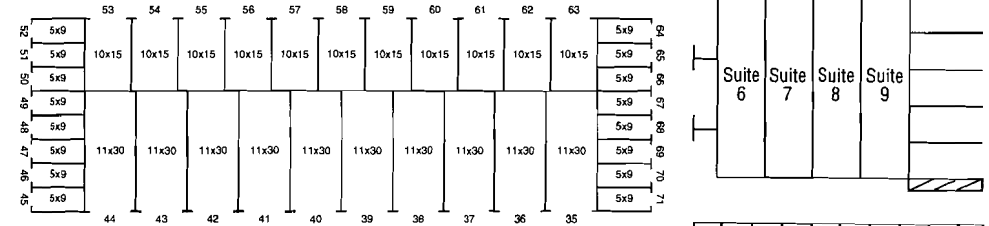

R.V. SPACE  
#900 PLUS

TAVERN  
LOCATION

**SCHUMACHER STORAGE FACILITY**  
2812 Terrace Hts. Dr.  
Yakima, WA 98901  
(509) 248-2000

R.V. SPACE  
#861 Thru #900

R.V.  
OUTDOOR PARKING  
SPACE #800 Thru #860