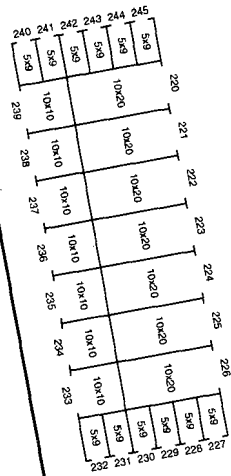

R.V. SPACE  
#900 PLUS

TAVERN  
LOCATION

**SCHUMACHER STORAGE FACILITY**  
2812 Terrace Hts. Dr.  
Yakima, WA 98901  
(509) 248-2000

R.V. SPACE  
#861 Thru #900

R.V.  
OUTDOOR PARKING  
SPACE #800 Thru #860