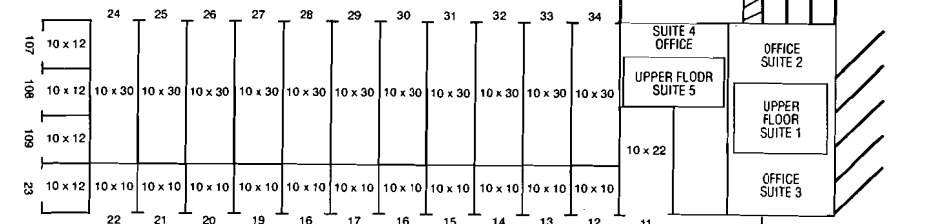

SNOKIST LOCATION